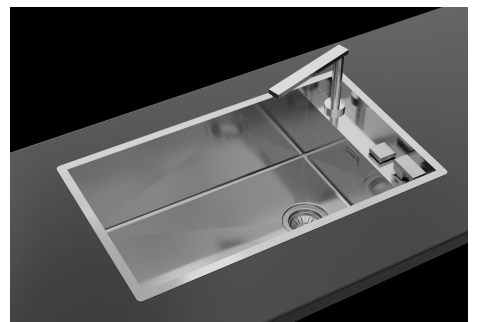

GALLERIA FOTOGRAFICA