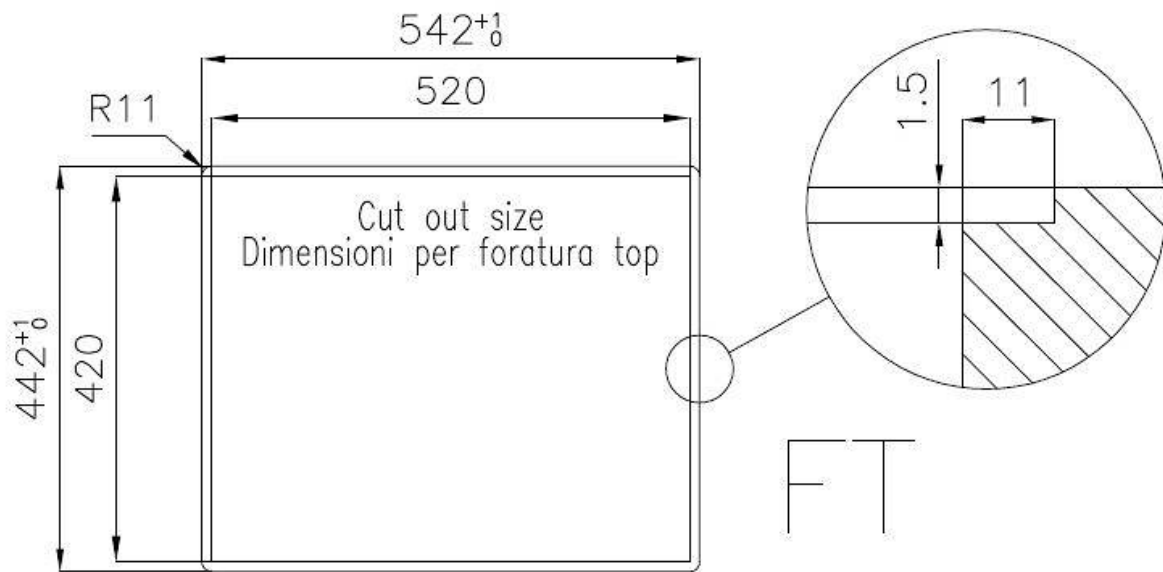

Lavello / Sink cod. 1235 050